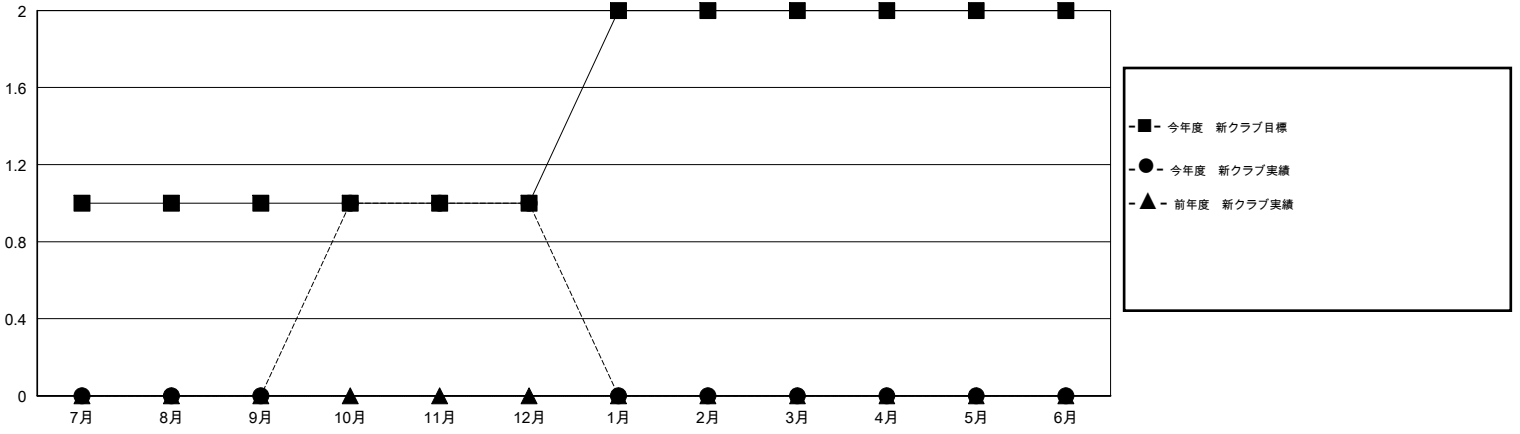

MONTHLY MEMBERSHIP PROGRESS REPORT

District 335 B

Results as of: 12/31/2015

GMT: Masayoshi Maruyama

地域 JAPAN

GMT会則地域 5-Jap

クラブ				
結果 : 2015-2016				
四半期	新クラブ目標	新クラブ	解散クラブ	純増 / 減
7月/8月/9月	1	0	0	0
10月/11月/12月	0	1	0	1
1月/2月/3月	1	0	0	0
4月/5月/6月	0	0	0	0

名				
結果 : 2015-2016				
四半期	新会員目標	チャーターメン バー / 新会員	退会者	純増 / 減
7月/8月/9月	351	329	77	252
10月/11月/12月	225	197	102	95
1月/2月/3月	351	0	0	0
4月/5月/6月	225	0	0	0

新クラブ目標及び実績累計