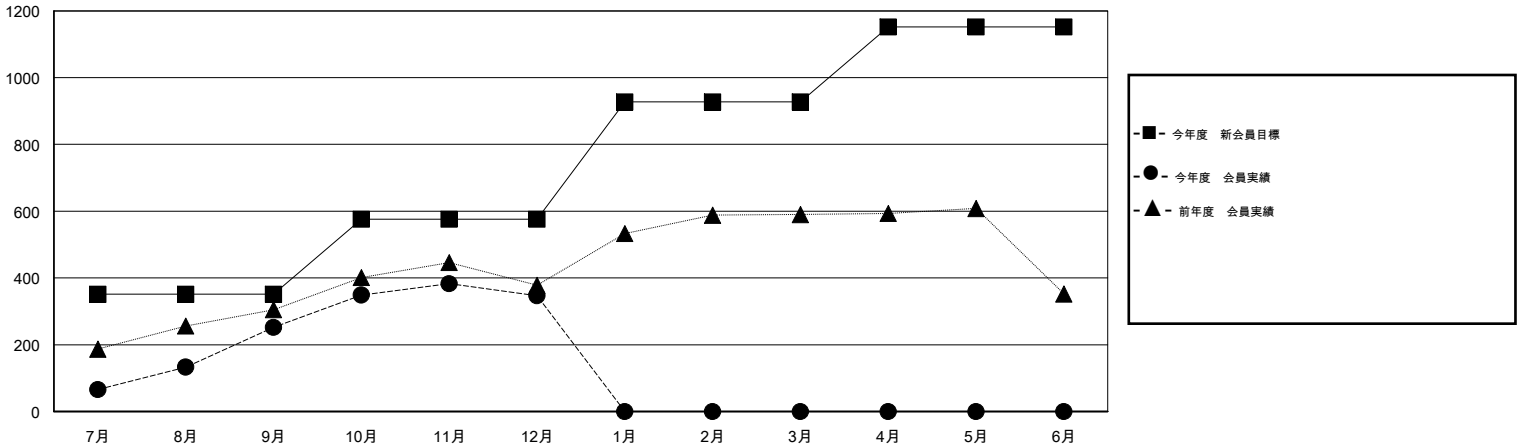

会員目標及び実績累計

解散クラブ: 0	115 CLUBS OF 171 一名以上の新会員を登録	男女別 男性 4,986 (72.14%) 女性 1,926 (27.86%)
退会者 物故会員 26 クラブ解散 0 その他 153 合計 179	健康診断データはこちら	家族会員 3,034 世帯主 1,356 世帯主以外 1,678